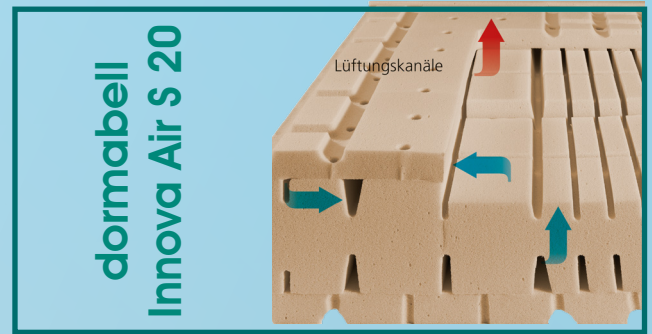

Perfekte Ergonomie + Schlafkomfort der Extraklasse

Im Vergleich zu anderen Schaum-Matratzen bietet die dormabell Innova Air S 20 noch mehr Komfort. Dank MTS-biosyn®, einer völlig neuen Schaum-Qualität auf natürlicher Basis, wird eine hohe Oberflächen-Elastizität und Druckentlastung bei gleichzeitiger ergonomischer optimaler Stützkraft erreicht. Bezug mit Schafschurwolle verstept.

90/190, 90/200, 100/200

120/200

140/200

1.399,-

1.849,-

2.099,-

(Boxspring-Matratzen) Taschenfederkern Matratzen
Matratzen – mit bester Luftzirkulation. Es lebe der Unterschied!