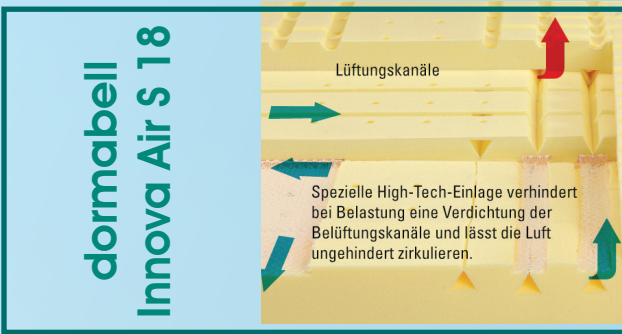

Perfekte Ergonomie + exzellenter Komfort

Im Vergleich zu der dormabell Innova Air S 16 bietet diese Matratze mehr Komfort. Ideal für Menschen, die sich einen Liegekomfort der Extraklasse wünschen – mit dem Anspruch an ergonomische und klimatische Eigenschaften. Besonders für Schläfer, die eine anschießende Matratzenoberfläche bevorzugen. In der Ausführung extrafest auch für Gewichtsklassen bis ca. 140 kg zu empfehlen.

90/190, 90/200, 100/200

120/200

140/200

1.149,-

1.549,-

1.799,-